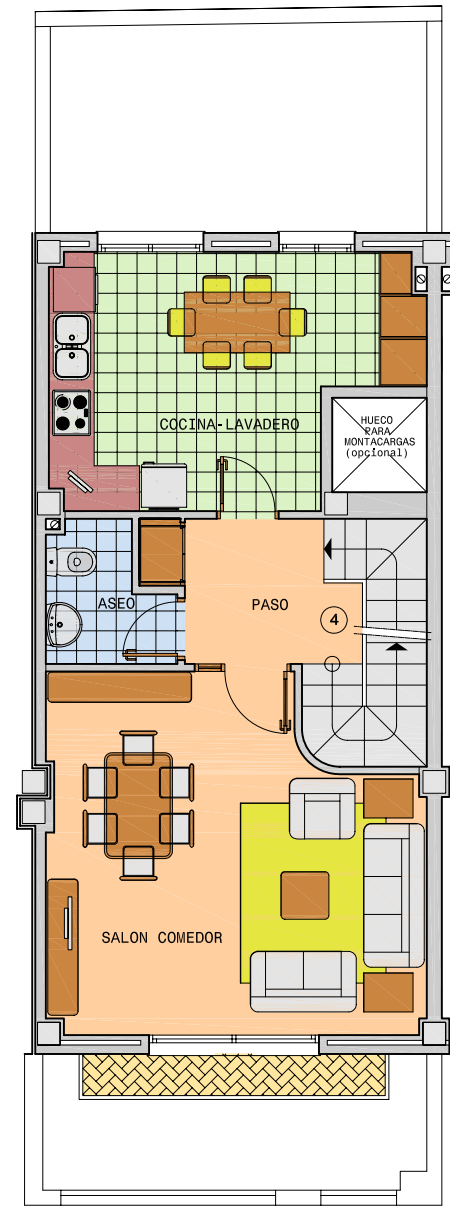

PLANTA BAJA

PLANTA PRIMERA

PLANTA SEGUNDA

PLANTA DESVÁN

RESIDENCIALS ELS ARBRES

VIVIENDA TIPO	S.ÚTIL	S.CONSTRUIDA
4	156,26 m2	194,09 m2

ESCALA 1:100