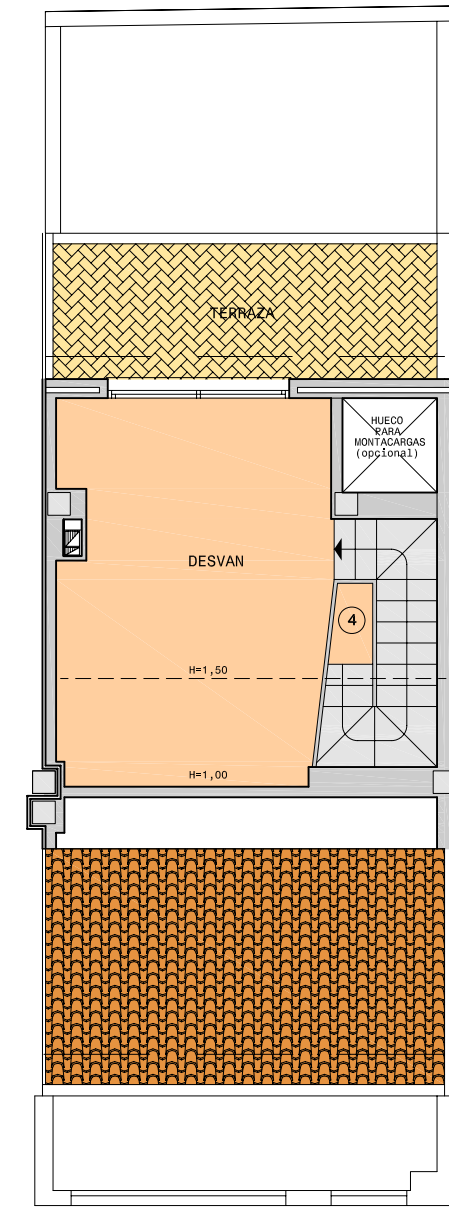

PLANTA BAJA

PLANTA PRIMERA

PLANTA SEGUNDA

PLANTA DESVÁN

RESIDENCIALS ELS ARBRES

VIVIENDA TIPO	S.ÚTIL	S.CONSTRUIDA
4	156,26 m2	194,09 m2

ESCALA 1:100